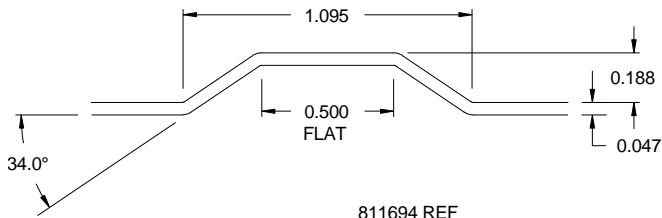

# ROUND DIMPLE DIES :

NOTE - ALL SIDEWALL ANGLES 45° UNLESS SPECIFIED

- ALL DIMENSIONS IN INCHES

850064 REF

298247 REF

092082 REF

006328 REF

811694 REF