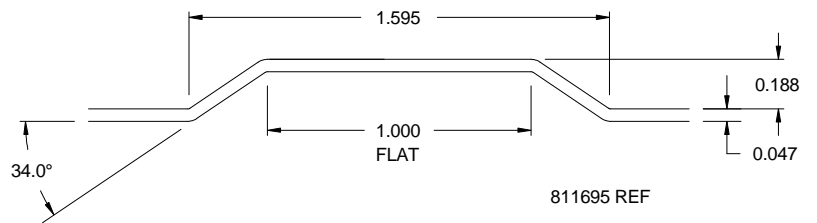

ROUND DIMPLE DIES :

NOTE - ALL SIDEWALL ANGLES 45° UNLESS SPECIFIED

- ALL DIMENSIONS IN INCHES

811695 REF