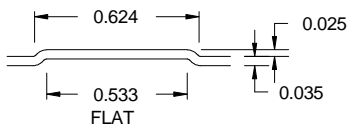

ROUND DIMPLE DIES :

NOTE - ALL SIDEWALL ANGLES 45° UNLESS SPECIFIED

- ALL DIMENSIONS IN INCHES

884897 REF