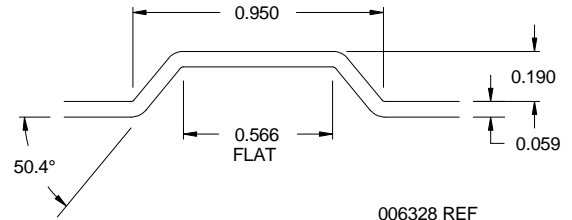

# ROUND DIMPLE DIES :

NOTE - ALL SIDEWALL ANGLES 45° UNLESS SPECIFIED

- ALL DIMENSIONS IN INCHES

850064 REF

298247 REF

092082 REF

006328 REF

811694 REF