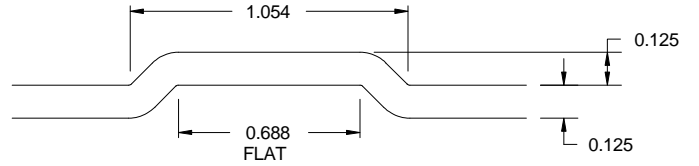

# ROUND DIMPLE DIES :

NOTE - ALL SIDEWALL ANGLES 45° UNLESS SPECIFIED

- ALL DIMENSIONS IN INCHES

850064 REF

298247 REF

092082 REF

006328 REF

811694 REF