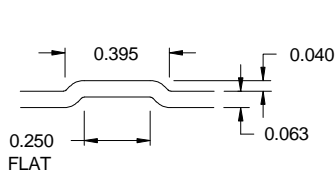

# ROUND DIMPLE DIES :

NOTE - ALL SIDEWALL ANGLES 45° UNLESS SPECIFIED

- ALL DIMENSIONS IN INCHES

850064 REF

298247 REF

092082 REF

006328 REF

811694 REF