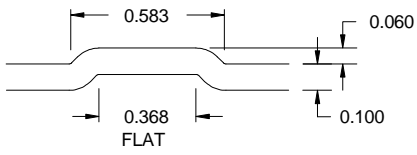

# ROUND DIMPLE DIES :

NOTE - ALL SIDEWALL ANGLES 45° UNLESS SPECIFIED

- ALL DIMENSIONS IN INCHES

850064 REF

298247 REF

092082 REF

006328 REF

811694 REF