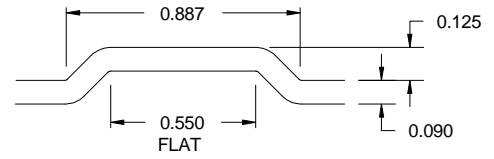

# ROUND DIMPLE DIES :

NOTE - ALL SIDEWALL ANGLES 45° UNLESS SPECIFIED

- ALL DIMENSIONS IN INCHES

850064 REF

298247 REF

092082 REF

006328 REF

811694 REF